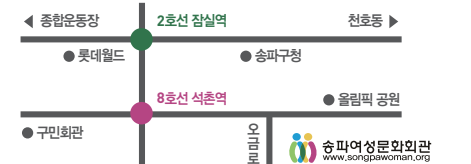

I 찾아오는 길

- 지하철 8호선 석촌역 3번출구(출구방향으로 약 70m거리)
- 버스 송파구 하차: 301, 302, 303, 360, 362, 363, 320, 2412, 3215, 3217, 3313, 3314, 3414, 3415, 9403
방이사거리 하차: 3616, 3313, 3315, 3414
여성문화회관: 340, 3318
- 주소 서울특별시 송파구 방계로분로 42길 5
TEL : 02-2203-3330 FX : 02-418-3863